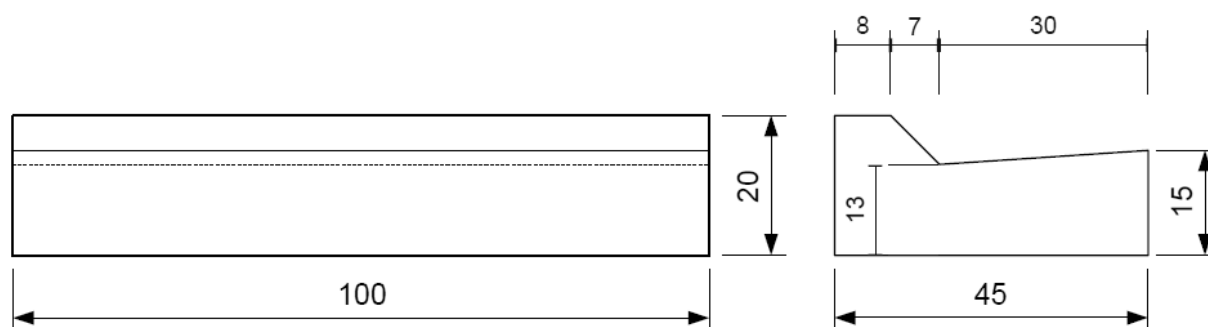

#### Éléments linéaires – Bordures filet d'eau 100/45/20 cm – Type IIIB

Poids/pièce : 170 kg, Pièce/palette : 8 pièces, Poids/palette : 1360 kg