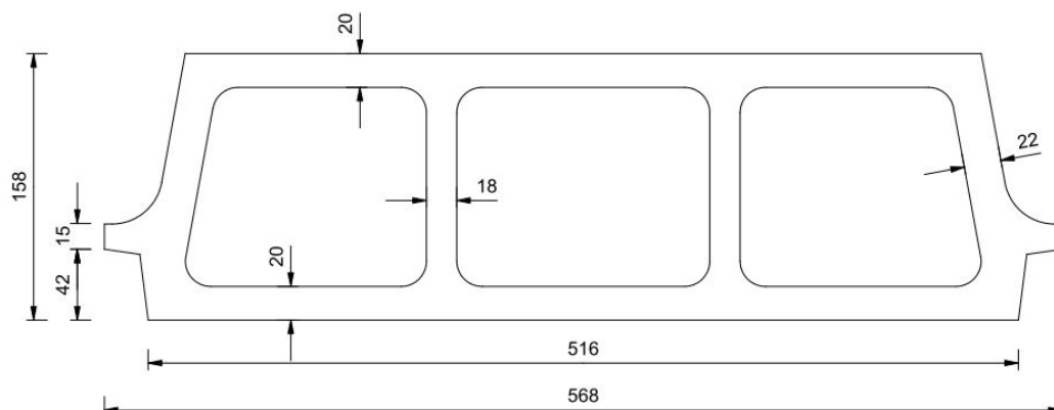

Fiche technique des Entrevous 16

Nos produits sont composés de grès concassés sélectionnés, de sables naturels et de ciment gris.

Notre usine de fabrication est équipée de technologie moderne permettant ainsi la constance des caractéristiques techniques de nos produits.

Caractéristiques du produit :

Dimensions	16 x 20 x 57 cm (84 pièces / palette et 14 pièces / rang)
Poids	14 kg / pièce (1176 kg / palette)
Coloris disponibles	Gris naturel
Conditionnement	Sous palettes housées et cautionnées
Normalisation	Conforme aux prescriptions de la norme européenne EN 771-3